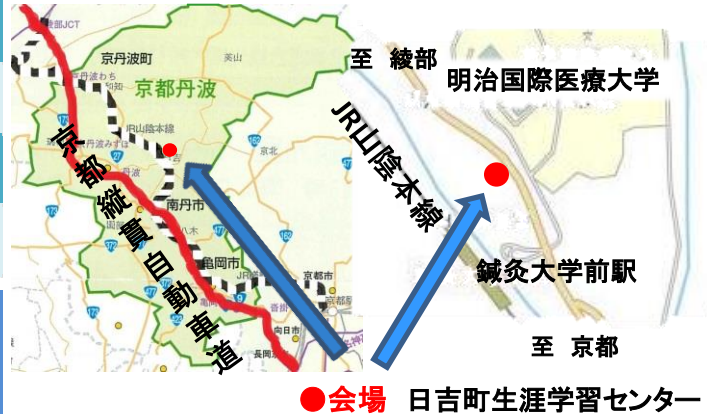

会場案内

南丹市日吉町生涯学習センター 「遊youひよし」

(JR鍼灸大学前駅下車徒歩1分)

南丹市日吉町保野田長通24番地
TEL: 0771-72-3300

【位置図】

【会場周辺拡大図】

●会場 日吉町生涯学習センター

ふりがな お名前	ご住所	電話番号 (携帯電話番号)	年齢
	〒	-	
	〒	-	
	〒	-	